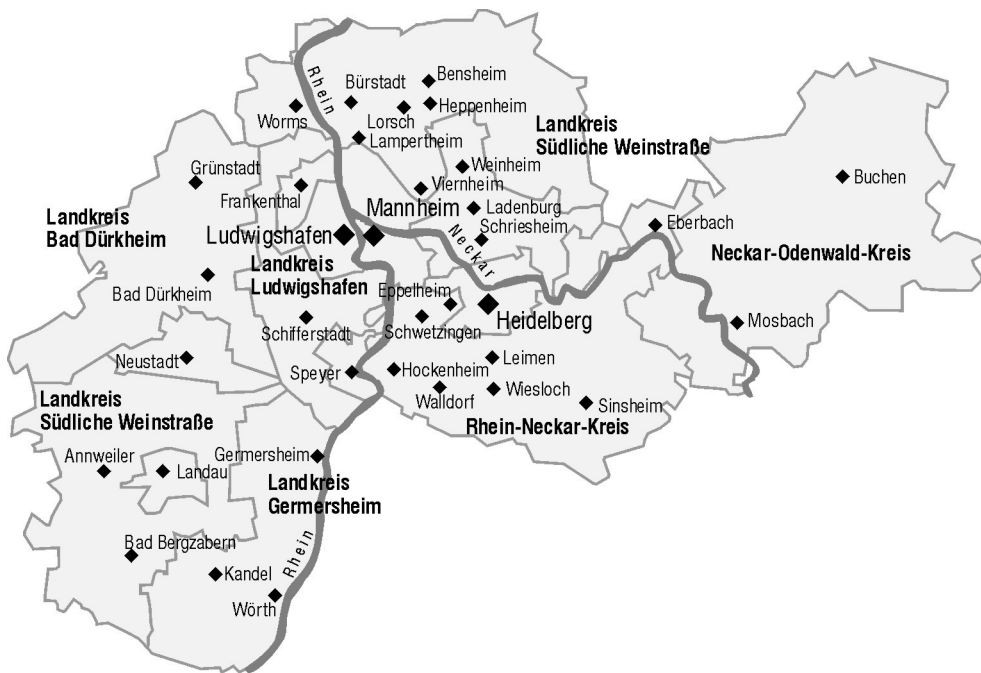

Aufruf für eine Anthologie über die Rhein-Neckar-Region

Die ländliche Großstadt: Die Metropolregion Rhein-Neckar ist durchsetzt mit Kirchtürmen, Kühltürmen und Industrieschornsteinen, wird durchzogen von zwei Flusslandschaften und den Pfaden der Kelten, Römer, Nibelungen und anderer Touristen, hier tummel(te)n sich aber auch allerlei Philosophen und Literaten, und das alles im "Metropolitan Village Rhin-Nikros". Hierzu gilt es Texte zu schreiben. Ziel ist eine Anthologie über die Rhein-Neckar-Region (zum 25-jährigen Bestehen der Autorengruppe Literatur-Offensive) und der Einsendeschluss ist am 31. Mai 2013.